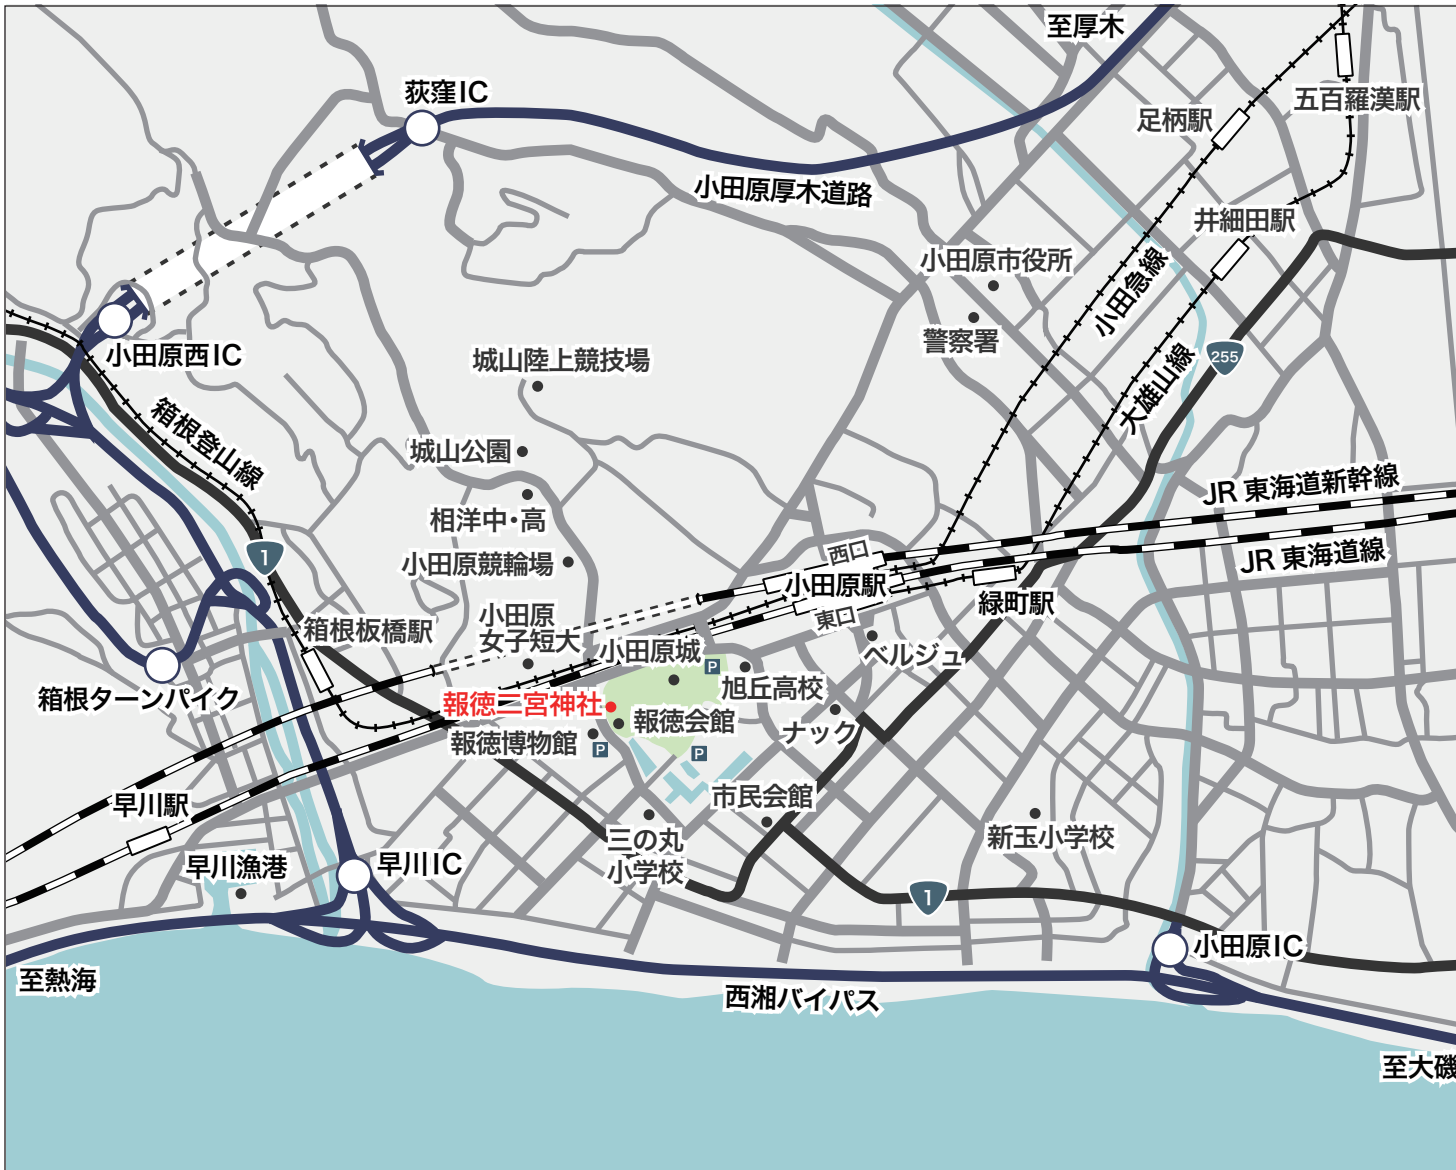

報徳二宮神社アクセスマップ

報徳二宮神社
〒250-0014
小田原市城内8-10
TEL:0465-22-2250
午前9:00頃～午後5:00
(閉門6:00・冬季5:00)
<http://www.ninomiya.or.jp>